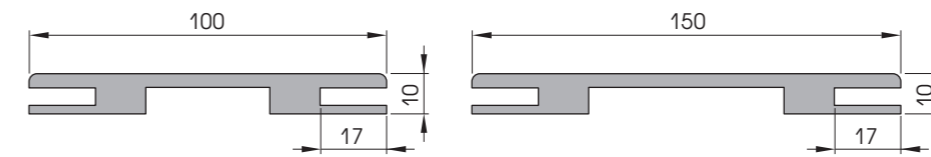

ПОГОНАЖ СЕРИИ PS, PSS, PSN, PSM, PSC МОДЕРН, Р

ПОГОНАЖ СЕРИИ PSU, PSK

ПОГОНАЖ СЕРИЙ РХ, НГХ

ПОГОНАЖ СЕРИИ PSB, PSC КЛАССИКА

КОРОБКА

НАЛИЧНИК

ДОБОР

Притворная планка

Плинтус напольный П-22

Розетка №1
70 x 70 x 16 мм

Подпятник №1
200 x 70 x 16 мм

Карниз к полотнам
размером
600, 700, 800, 900 мм