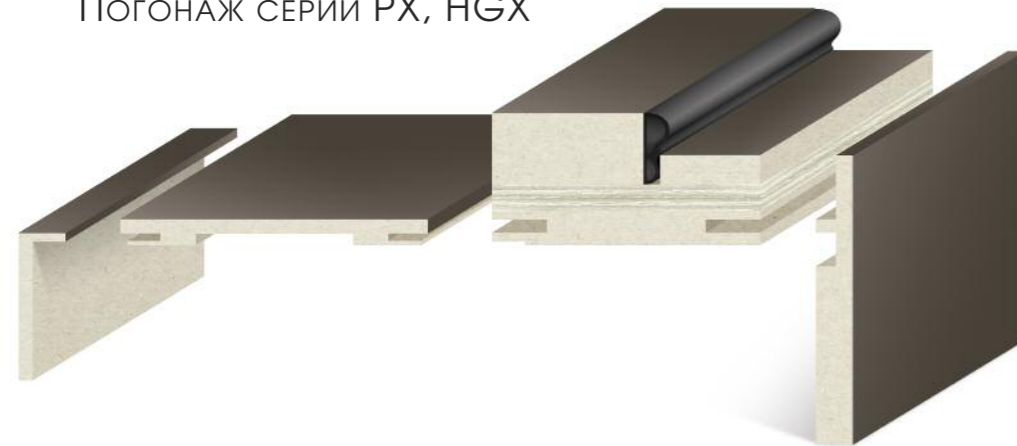

ПОГОНАЖ СЕРИЙ РХ, НГХ