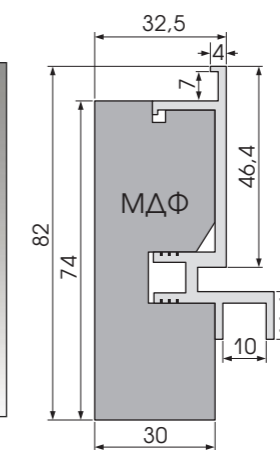

Коллекция PROFILO PORTE, Система INVISIBLE

Система **INVISIBLE** – это конструктивное решение, которое позволяет смонтировать дверное полотно в проёме вровень с плоскостью стены. При этом короб не оформляется наличниками, что позволяет создать эффект невидимости двери. Главная особенность данной конструкции заключается в том, что стена и дверное полотно выполняются в едином стиле, фактуре и цветовом решении. Полотно поставляется готовым к покраске или оклеиванию обоев. Лишь фурнитура или тонкая алюминиевая кромка, обрамляющая дверное полотно, могут выдать дверь в интерьере.

ОТДЕЛКА - грунтованная финиш пленка под покраску.

ЦВЕТ - Белый.

ОСОБЕННОСТИ:

- Каркасно-щитовое полотно. Внутреннее заполнение – сотопанель
- Заводская врезка под замок Mediana Polaris AGB и под скрытые петли AGB Eclipse 2.0

ВАРИАНТЫ ИСПОЛНЕНИЯ:

- С алюминиевой кромкой с 4-х сторон. Толщина полотна 44 мм.
- С кромкой ABS под покраску с 4-х сторон. Толщина полотна 40 мм.

ФУРНИТУРА К СИСТЕМЕ INVISIBLE:

- Петли AGB Eclipse 2.0, заглушки к петлям ,монтажный набор СК-1 – поставляется в комплекте с коробом INVISIBLE
- Замок Mediana Polaris AGB – приобретается отдельно

КОРОБ INVISIBLE:

Короб INVISIBLE выполнен из анодированного алюминия и мдф.

Разрез дверного короба для полотен PX-0   Разрез дверного короба для полотен P-0