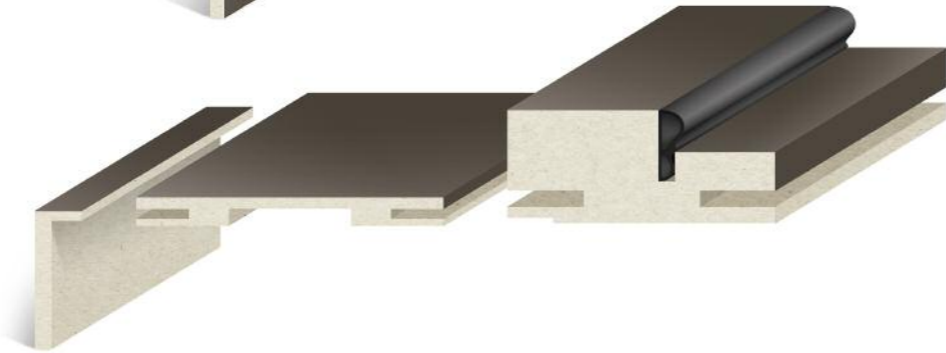

ПОГОНАЖ СЕРИИ PSU, PSK