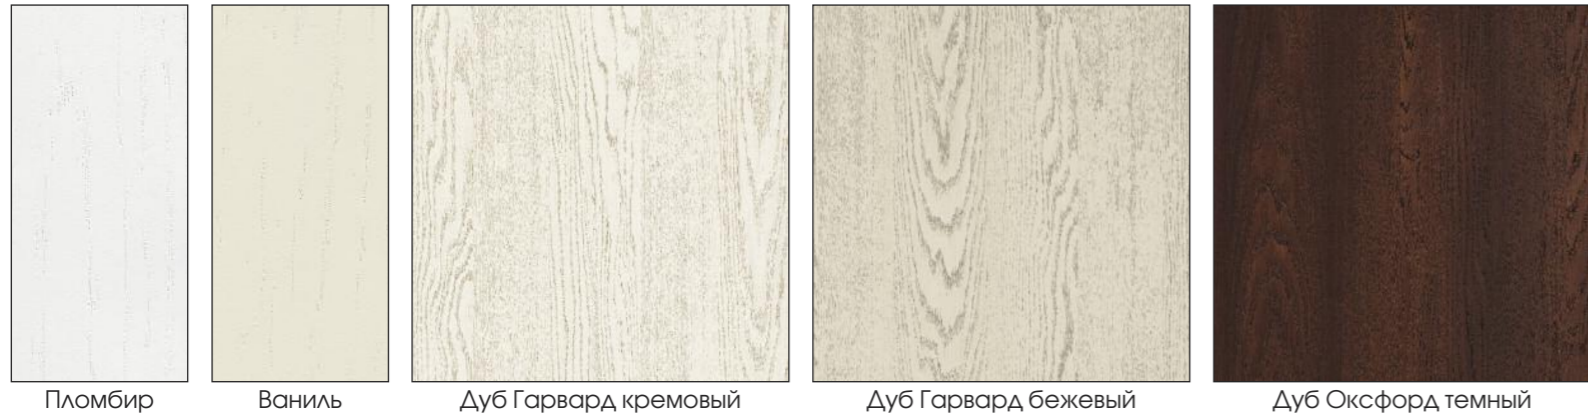

ЦВЕТОВЫЕ РЕШЕНИЯ СЕРИИ PSB