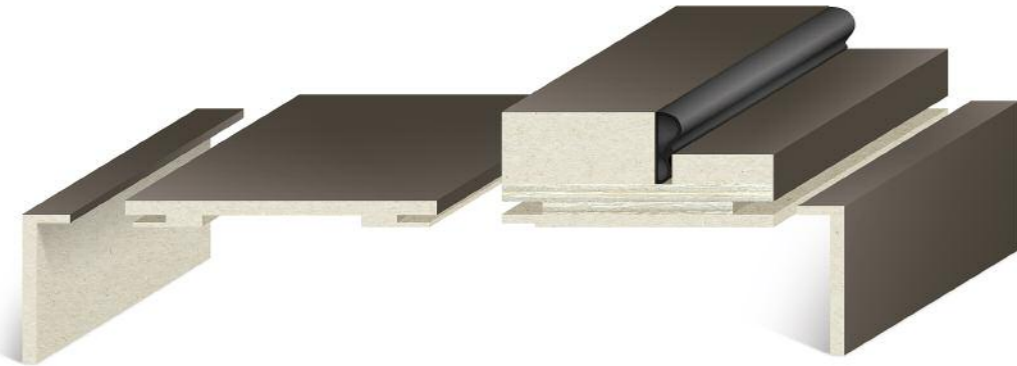

ПОГОНАЖ СЕРИИ PS, PSS, PSN, PSM, PSC МОДЕРН, Р