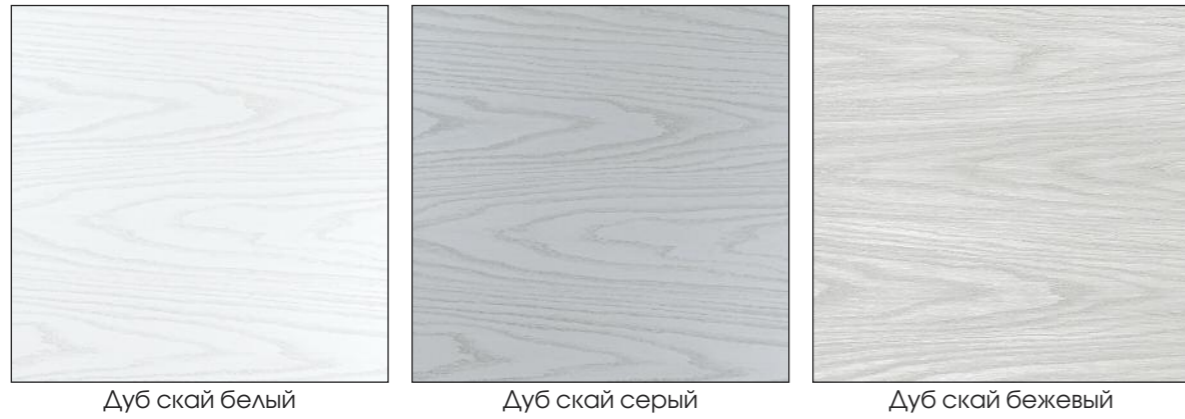

ЦВЕТОВЫЕ РЕШЕНИЯ СЕРИИ PSB