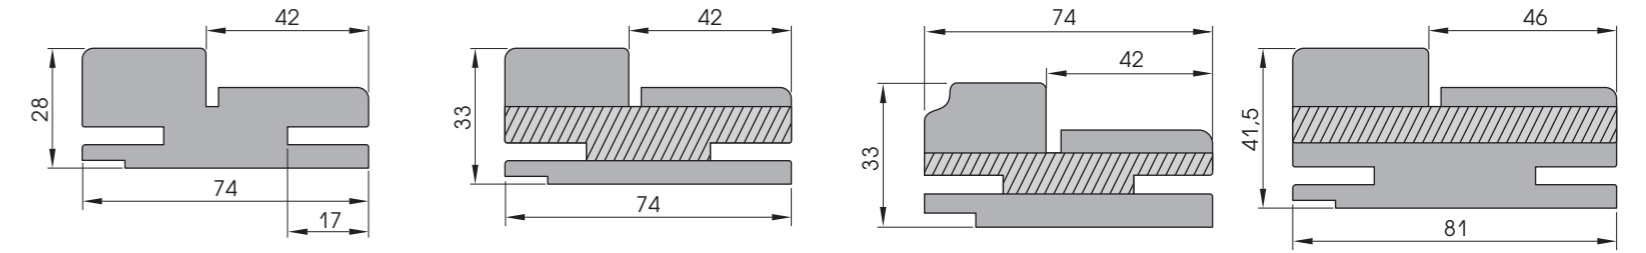

ПОГОНАЖ СЕРИИ PS, PSS, PSN, PSM, PSC МОДЕРН, Р

ПОГОНАЖ СЕРИИ PSU, PSK

ПОГОНАЖ СЕРИЙ РХ, НГХ

ПОГОНАЖ СЕРИИ PSB, PSC КЛАССИКА

КОРОБКА

НАЛИЧНИК

ДОБОР

Притворная планка

Плинтус напольный П-22

Розетка №1
70 x 70 x 16 мм

Подпятник №1
200 x 70 x 16 мм

Карниз к полотнам
размером
600, 700, 800, 900 мм