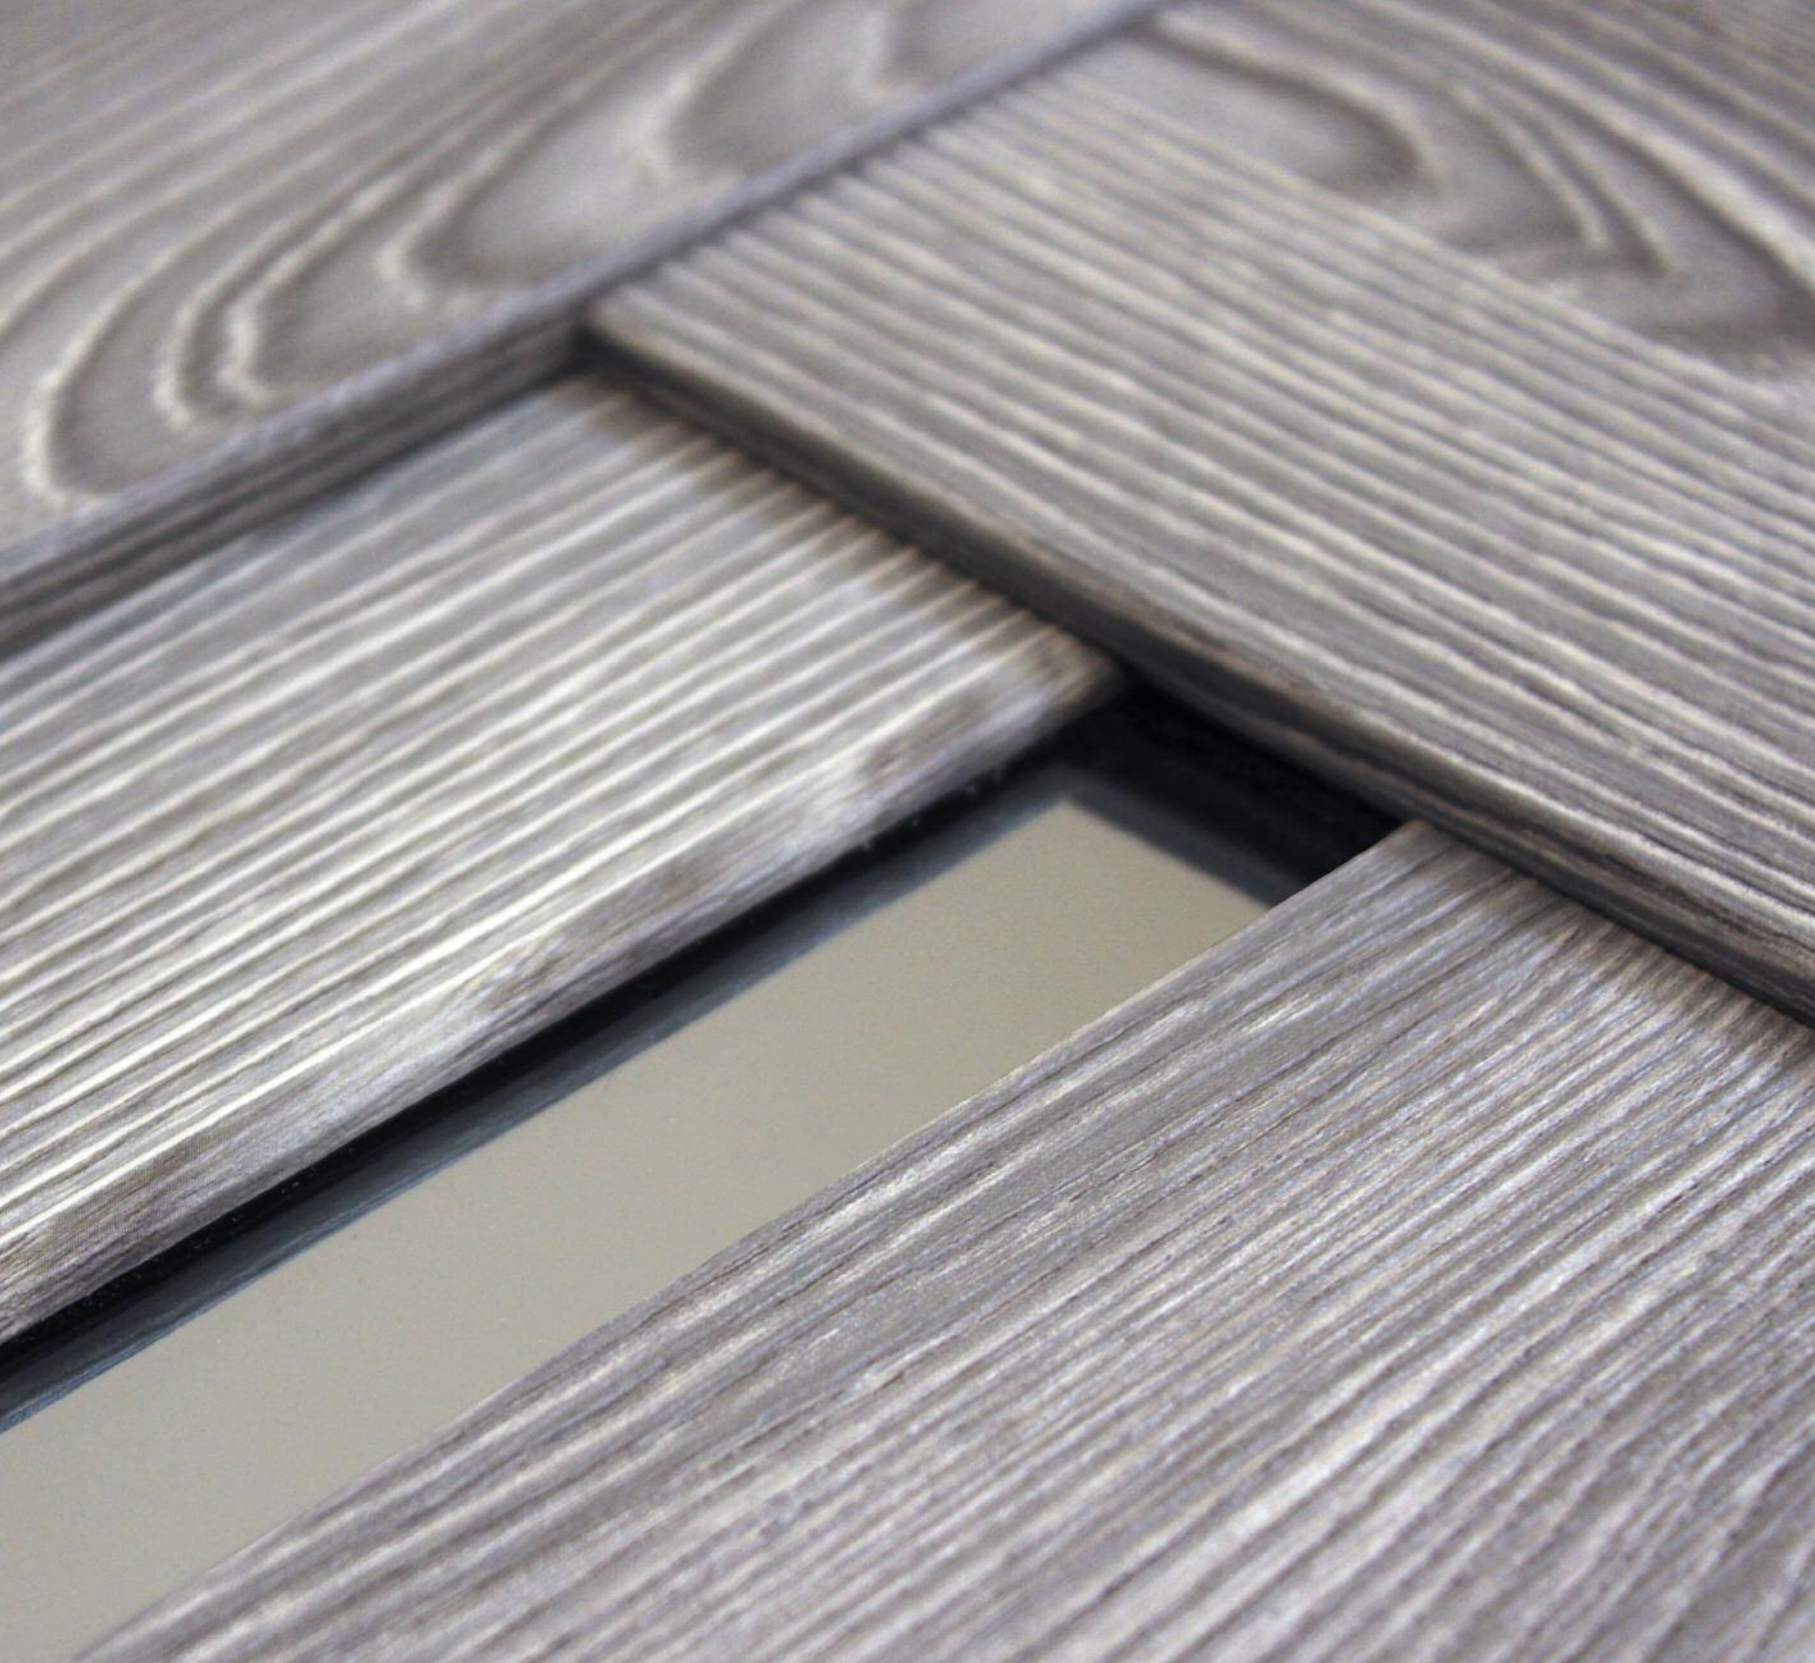

PS 29 S / Мокко
Черный лакобель + Молдинг

PS 30 S / Перламутровый дуб
Молдинг

PS 31 S / Мокко
Черный лакобель + Молдинг

PS 32 S / Перламутровый дуб
Молдинг

Коллекция PROFILO PORTE, серия PSK

ОТДЕЛКА - НАНОТЕКС, текстурированное покрытие с ярко выраженным рисунком фактуры натурального дерева, устойчивое к механическому воздействию и солнечным лучам, не боится влаги.