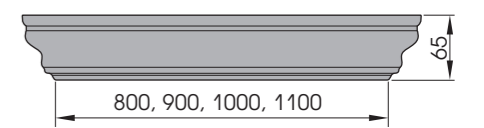

Плинтус напольный П-22

Розетка №1
70 x 70 x 16 мм

Подпятник №1
200 x 70 x 16 мм

Карниз к полотнам
размером
600, 700, 800, 900 мм

Замок магнитный под фиксатор AGB

Замок магнитный под евроцилиндр AGB

Петли AGB