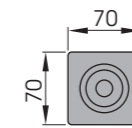

Плинтус напольный П-22

Розетка №1
70 x 70 x 16 мм

Подпятник №1
200 x 70 x 16 мм

Карниз к полотнам
размером
600, 700, 800, 900 мм

Замок магнитный под фиксатор AGB

Замок магнитный под евроцилиндр AGB

Петли AGB