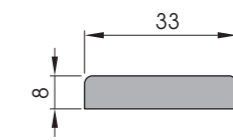

Плинтус напольный П-22

Розетка №1
70 x 70 x 16 мм

Подпятник №1
200 x 70 x 16 мм

Карниз к полотнам
размером
600, 700, 800, 900 мм

Замок магнитный под фиксатор AGB

Замок магнитный под евроцилиндр AGB

Петли AGB