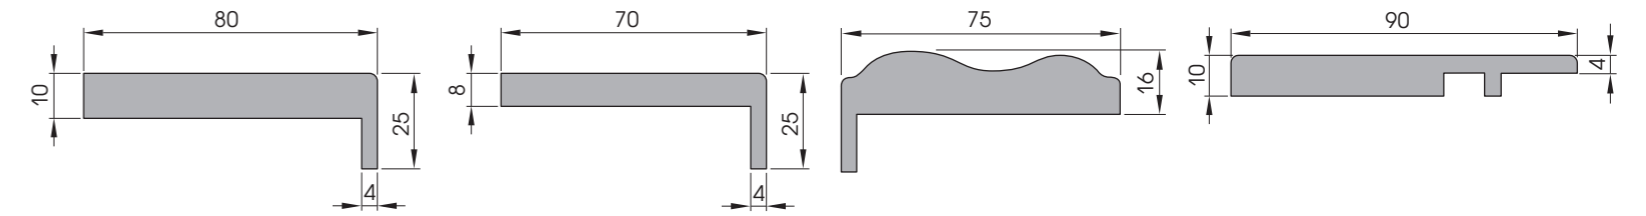

ПОГОНАЖ СЕРИИ PS, PSS, PSN, PSM, PSC МОДЕРН, Р

ПОГОНАЖ СЕРИИ PSU, PSK

ПОГОНАЖ СЕРИЙ РХ, НГХ

ПОГОНАЖ СЕРИИ PSB, PSC КЛАССИКА

КОРОБКА

НАЛИЧНИК

ДОБОР

Притворная планка

Плинтус напольный П-22

Розетка №1
70 x 70 x 16 мм

Подпятник №1
200 x 70 x 16 мм

Карниз к полотнам
размером
600, 700, 800, 900 мм