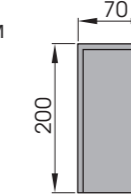

Подпятник №1
200 x 70 x 16 мм