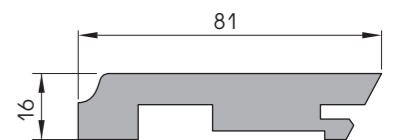

Плинтус напольный П-22

Розетка №1
70 x 70 x 16 мм

Подпятник №1
200 x 70 x 16 мм

Карниз к полотнам
размером
600, 700, 800, 900 мм

Замок магнитный под фиксатор AGB

Замок магнитный под евроцилиндр AGB

Петли AGB