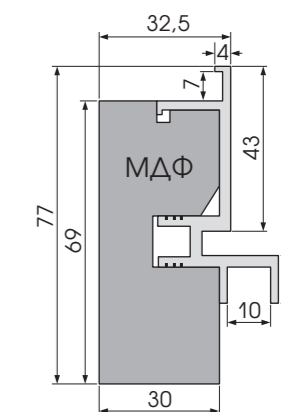

Коллекция PROFILO PORTE, Система INVISIBLE

Система **INVISIBLE** – это конструктивное решение, которое позволяет смонтировать дверное полотно в проёме вровень с плоскостью стены. При этом короб не оформляется наличниками, что позволяет создать эффект невидимости двери. Главная особенность данной конструкции заключается в том, что стена и дверное полотно выполняются в едином стиле, фактуре и цветовом решении. Полотно поставляется готовым к покраске или оклеиванию обоев. Лишь фурнитура или тонкая алюминиевая кромка, обрамляющая дверное полотно, могут выдать дверь в интерьере.

ОТДЕЛКА - грунтованная финиш пленка под покраску.

ЦВЕТ - Белый.

ОСОБЕННОСТИ:

- Каркасно-щитовое полотно. Внутреннее заполнение – сотопанель
- Заводская врезка под замок Mediana Polaris AGB и под скрытые петли AGB Eclipse 2.0

ВАРИАНТЫ ИСПОЛНЕНИЯ:

- С алюминиевой кромкой с 4-х сторон. Толщина полотна 44 мм.
- С кромкой ABS под покраску с 4-х сторон. Толщина полотна 40 мм.

ФУРНИТУРА К СИСТЕМЕ INVISIBLE:

- Петли AGB Eclipse 2.0, заглушки к петлям ,монтажный набор СК-1 – поставляется в комплекте с коробом INVISIBLE
- Замок Mediana Polaris AGB – приобретается отдельно

КОРОБ INVISIBLE:

Короб INVISIBLE выполнен из анодированного алюминия и мдф.

Разрез дверного короба для полотен PX-0   Разрез дверного короба для полотен P-0