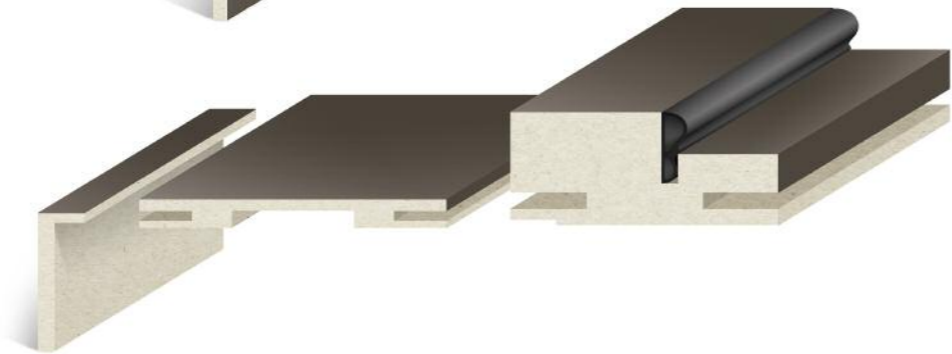

ПОГОНАЖ СЕРИИ PSU, PSK