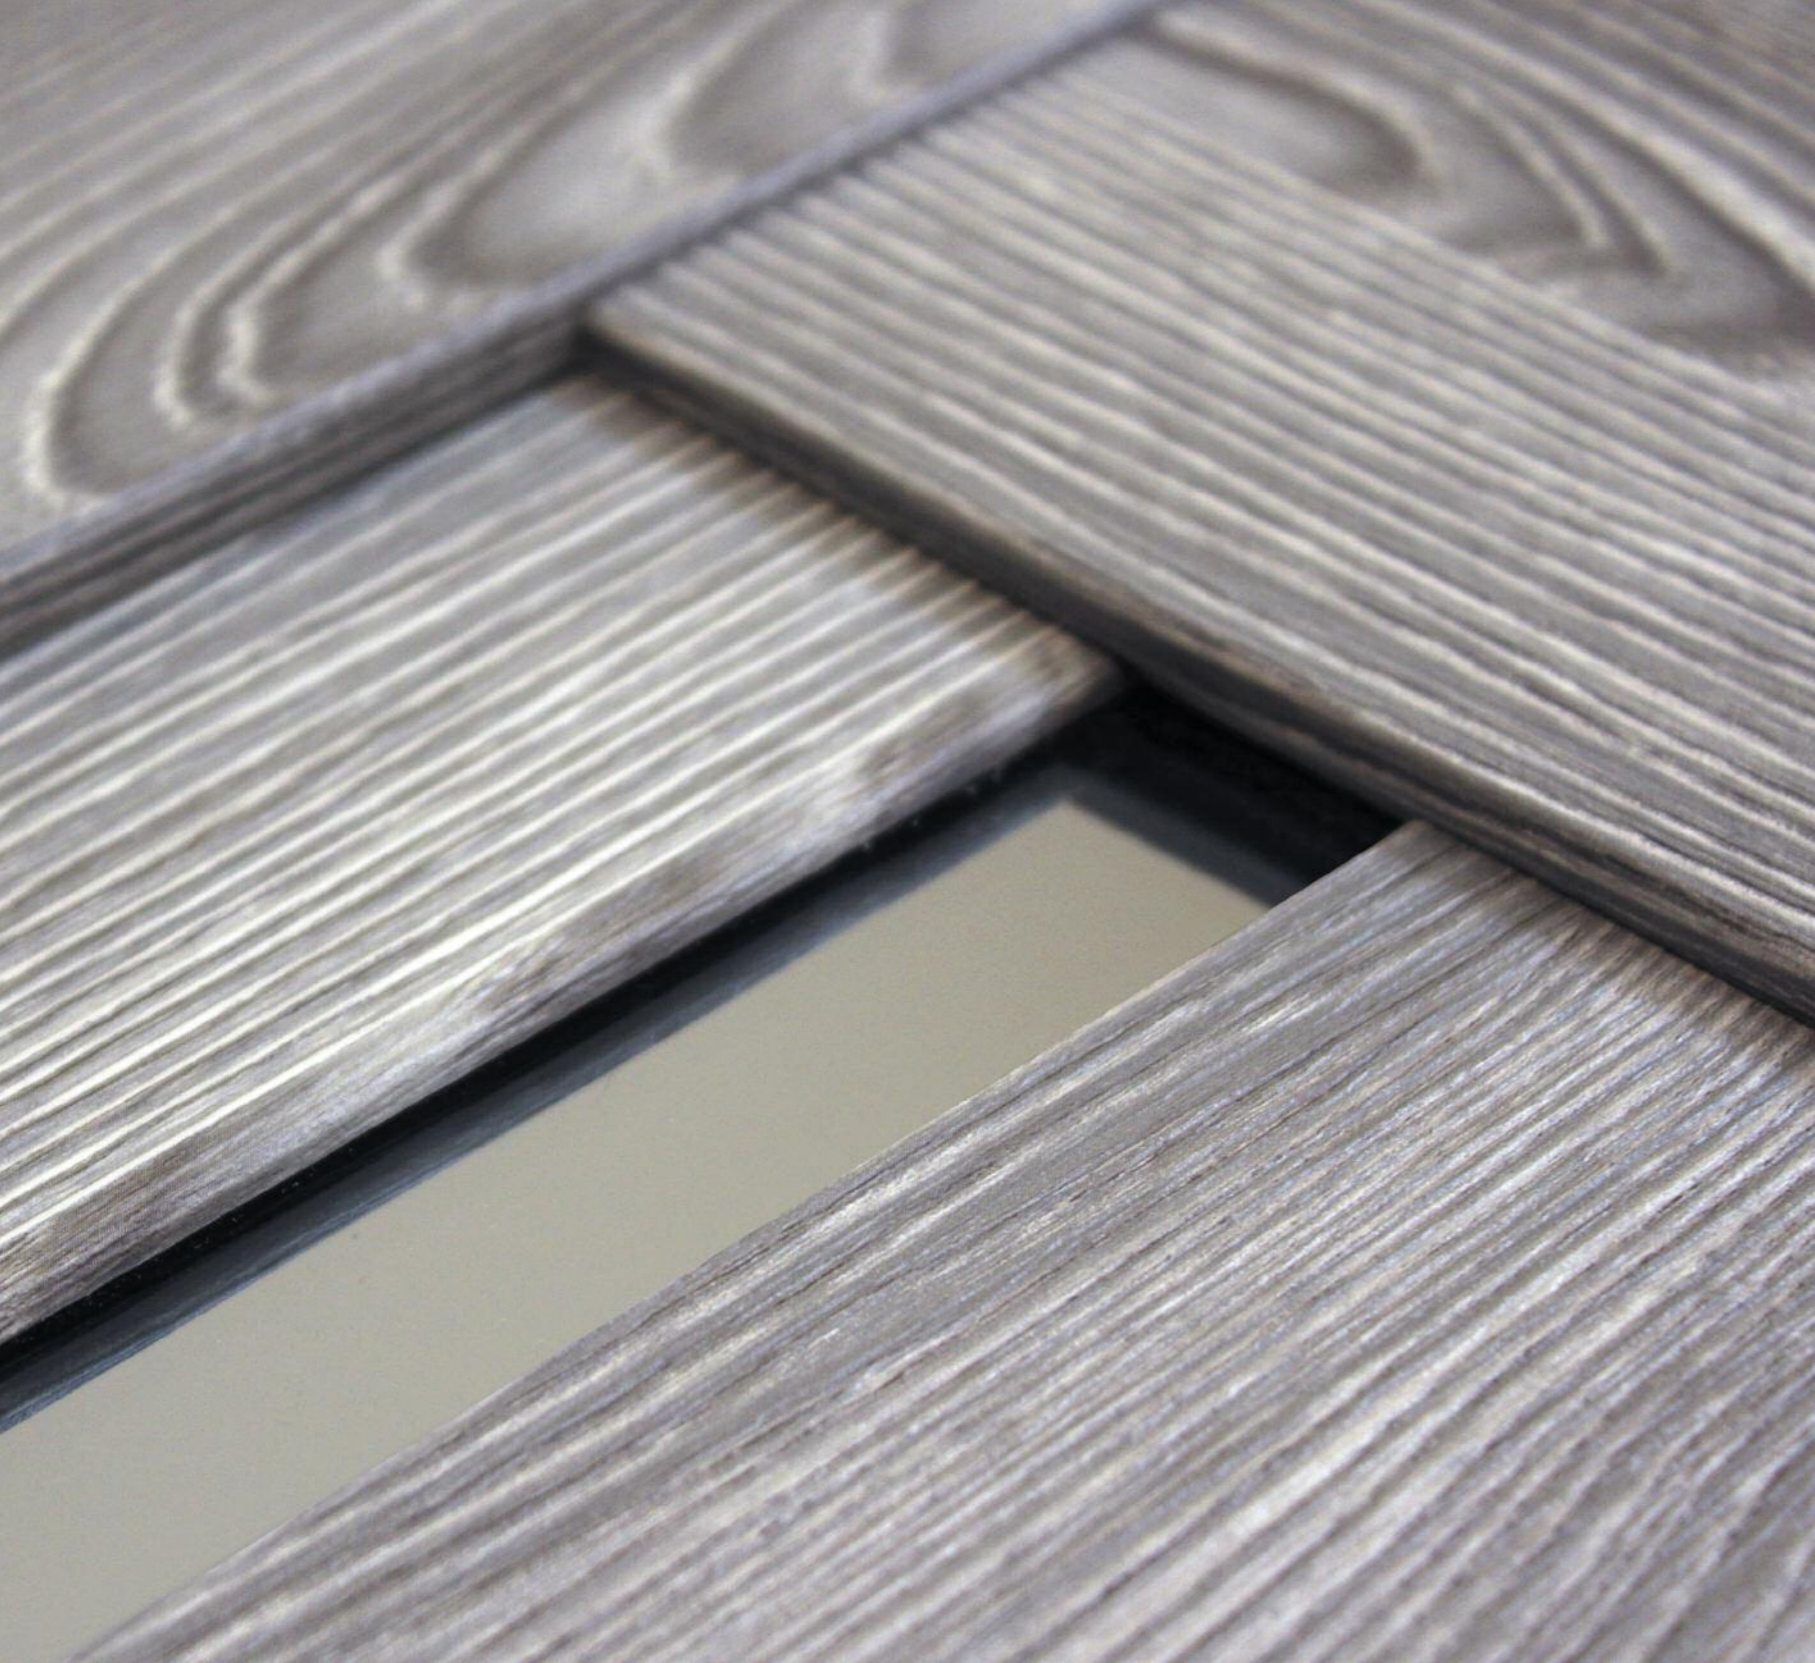

PSL 40 / Сан-Ремо натуральный
Бронза сатинат

PSL 41 / Сан-Ремо крем
Графит сатинат + Молдинг

PSL 41 / Сан-Ремо серый
Графит сатинат + Молдинг

Коллекция PROFILO PORTE, серия PSK

ОТДЕЛКА - НАНОТЕКС, текстурированное покрытие с ярко выраженным рисунком фактуры натурального дерева, устойчивое к механическому воздействию и солнечным лучам, не боится влаги.