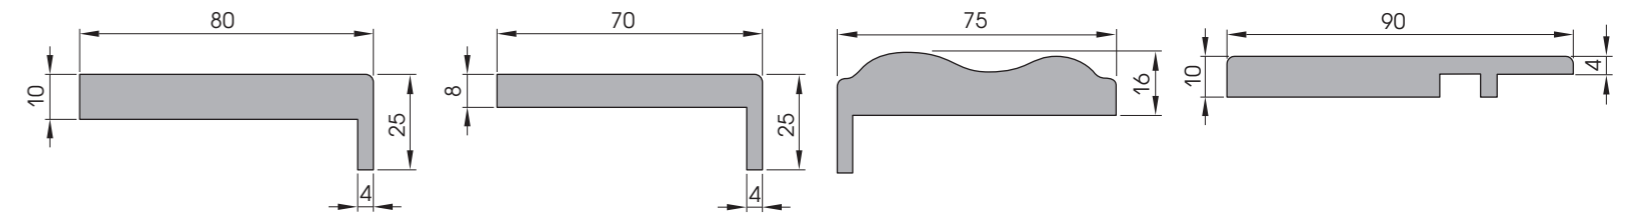

ПОГОНАЖ СЕРИИ PS, PSS, PSN, PSM, PSC МОДЕРН, PST, P

ПОГОНАЖ СЕРИИ PSU, PSK

ПОГОНАЖ СЕРИЙ PX, HGX

ПОГОНАЖ СЕРИИ PSB, PSC КЛАССИКА

КОРОБКА

НАЛИЧНИК

ДОБОР

Притворная планка

Плинтус напольный П-22

Розетка №1
70 x 70 x 16 мм

Подпятник №1
200 x 70 x 16 мм

Карниз к полотнам
размером
600, 700, 800, 900 мм