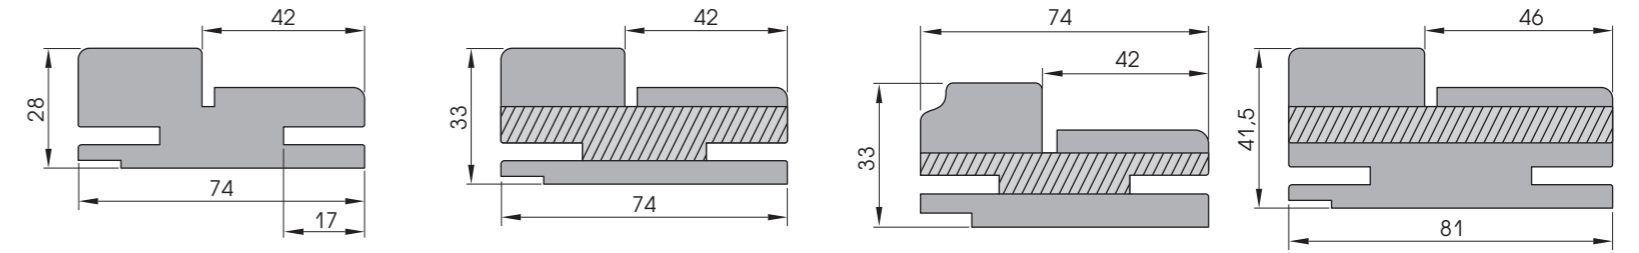

ПОГОНАЖ СЕРИИ PS, PSS, PSN, PSM, PSC МОДЕРН, PST, P

ПОГОНАЖ СЕРИИ PSU, PSK

ПОГОНАЖ СЕРИЙ PX, HGX

ПОГОНАЖ СЕРИИ PSB, PSC КЛАССИКА

КОРОБКА

НАЛИЧНИК

ДОБОР

Притворная планка

Плинтус напольный П-22

Розетка №1
70 x 70 x 16 мм

Подпятник №1
200 x 70 x 16 мм

Карниз к полотнам
размером
600, 700, 800, 900 мм