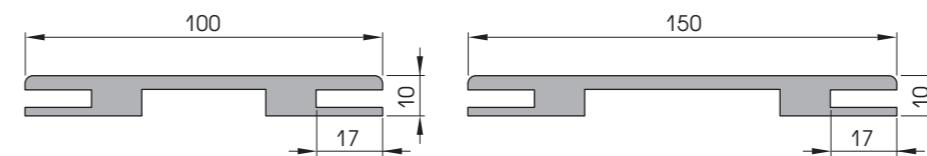

ПОГОНАЖ СЕРИИ PS, PSS, PSN, PSM, PSC МОДЕРН, PST, P

ПОГОНАЖ СЕРИИ PSU, PSK

ПОГОНАЖ СЕРИЙ PX, HGX

ПОГОНАЖ СЕРИИ PSB, PSC КЛАССИКА

КОРОБКА

НАЛИЧНИК

ДОБОР

Притворная планка

Плинтус напольный П-22

Розетка №1
70 x 70 x 16 мм

Подпятник №1
200 x 70 x 16 мм

Карниз к полотнам
размером
600, 700, 800, 900 мм