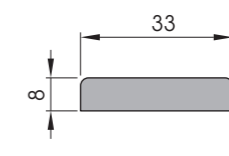

Плинтус напольный П-22

Розетка №1
70 x 70 x 16 мм

Подпятник №1
200 x 70 x 16 мм

Карниз к полотнам
размером
600, 700, 800, 900 мм

Замок магнитный под фиксатор AGB

Замок магнитный под евроцилиндр AGB

Петли AGB