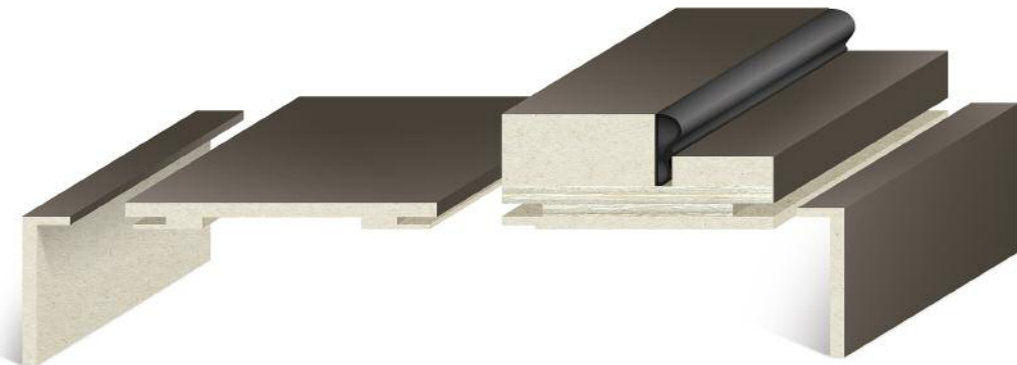

ПОГОНАЖ СЕРИИ PS, PSS, PSN, PSM, PSC МОДЕРН, PST, P