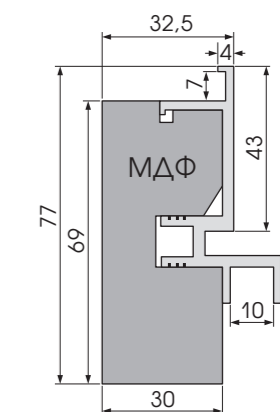

Коллекция PROFILO PORTE, Система INVISIBLE

Система **INVISIBLE** – это конструктивное решение, которое позволяет смонтировать дверное полотно в проёме вровень с плоскостью стены. При этом короб не оформляется наличниками, что позволяет создать эффект невидимости двери. Главная особенность данной конструкции заключается в том, что стена и дверное полотно выполняются в едином стиле, фактуре и цветовом решении. Полотно поставляется готовым к покраске или оклеиванию обоев. Лишь фурнитура или тонкая алюминиевая кромка, обрамляющая дверное полотно, могут выдать дверь в интерьере.

ОТДЕЛКА - грунтованная финиш пленка под покраску.

ЦВЕТ - Белый.

ОСОБЕННОСТИ:

- Каркасно-щитовое полотно. Внутреннее заполнение – сотопанель
- Заводская врезка под замок Mediana Polaris AGB и под скрытые петли AGB Eclipse 2.0

ВАРИАНТЫ ИСПОЛНЕНИЯ:

- С алюминиевой кромкой с 4-х сторон. Толщина полотна 44 мм.
- С кромкой ABS под покраску с 4-х сторон. Толщина полотна 40 мм.

ФУРНИТУРА К СИСТЕМЕ INVISIBLE:

- Петли AGB Eclipse 2.0, заглушки к петлям ,монтажный набор СК-1 – поставляется в комплекте с коробом INVISIBLE
- Замок Mediana Polaris AGB – приобретается отдельно

КОРОБ INVISIBLE:

Короб INVISIBLE выполнен из анодированного алюминия и мдф.

Разрез дверного короба для полотен PX-0   Разрез дверного короба для полотен P-0