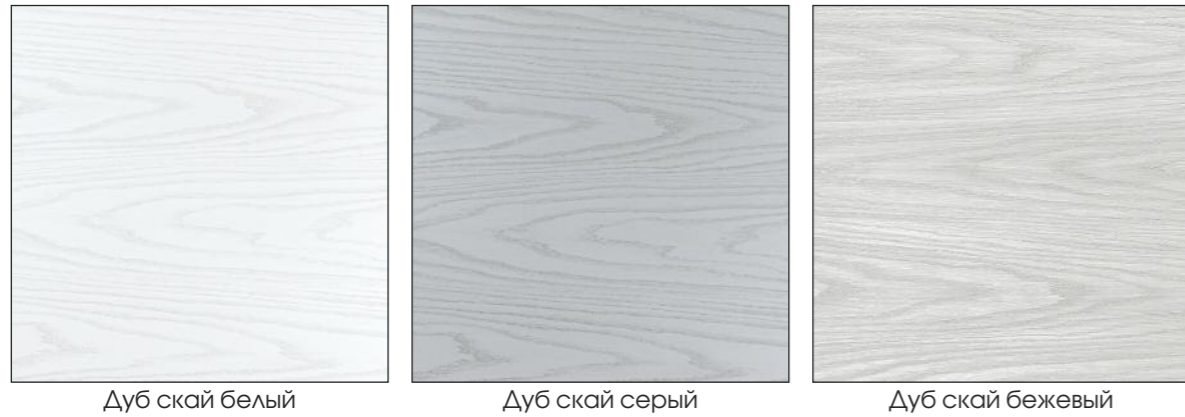

ЦВЕТОВЫЕ РЕШЕНИЯ СЕРИИ PSB