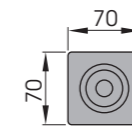

Плинтус напольный П-22

Розетка №1
70 x 70 x 16 мм

Подпятник №1
200 x 70 x 16 мм

Карниз к полотнам
размером
600, 700, 800, 900 мм

Замок магнитный под фиксатор AGB

Замок магнитный под евроцилиндр AGB

Петли AGB