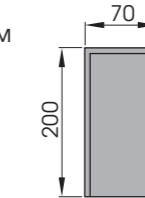

Подпятник №1
200 x 70 x 16 мм