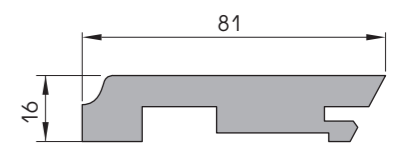

Плинтус напольный П-22

Розетка №1
70 x 70 x 16 мм

Подпятник №1
200 x 70 x 16 мм

Карниз к полотнам
размером
600, 700, 800, 900 мм

Замок магнитный под фиксатор AGB

Замок магнитный под евроцилиндр AGB

Петли AGB