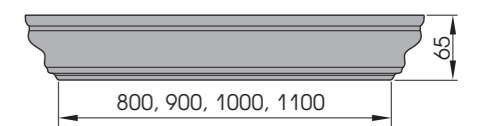

Плинтус напольный П-22

Розетка №1
70 x 70 x 16 мм

Подпятник №1
200 x 70 x 16 мм

Карниз к полотнам
размером
600, 700, 800, 900 мм

Замок магнитный под фиксатор AGB

Замок магнитный под евроцилиндр AGB

Петли AGB