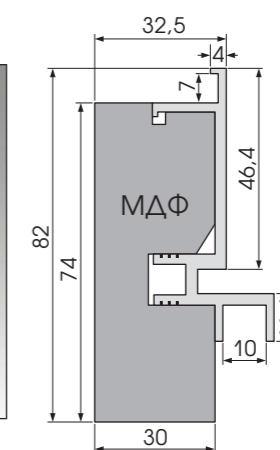

Коллекция PROFILO PORTE, Система INVISIBLE

Система **INVISIBLE** – это конструктивное решение, которое позволяет смонтировать дверное полотно в проёме вровень с плоскостью стены. При этом короб не оформляется наличниками, что позволяет создать эффект невидимости двери. Главная особенность данной конструкции заключается в том, что стена и дверное полотно выполняются в едином стиле, фактуре и цветовом решении. Полотно поставляется готовым к покраске или оклеиванию обоев. Лишь фурнитура или тонкая алюминиевая кромка, обрамляющая дверное полотно, могут выдать дверь в интерьере.

ОТДЕЛКА - грунтованная финиш пленка под покраску.

ЦВЕТ - Белый.

ОСОБЕННОСТИ:

- Каркасно-щитовое полотно. Внутреннее заполнение – сотопанель
- Заводская врезка под замок Mediana Polaris AGB и под скрытые петли AGB Eclipse 2.0

ВАРИАНТЫ ИСПОЛНЕНИЯ:

- С алюминиевой кромкой с 4-х сторон. Толщина полотна 44 мм.
- С кромкой ABS под покраску с 4-х сторон. Толщина полотна 40 мм.

ФУРНИТУРА К СИСТЕМЕ INVISIBLE:

- Петли AGB Eclipse 2.0, заглушки к петлям ,монтажный набор СК-1 – поставляется в комплекте с коробом INVISIBLE
- Замок Mediana Polaris AGB – приобретается отдельно

КОРОБ INVISIBLE:

Короб INVISIBLE выполнен из анодированного алюминия и мдф.

Разрез дверного короба для полотен PX-0

Разрез дверного короба для полотен P-0