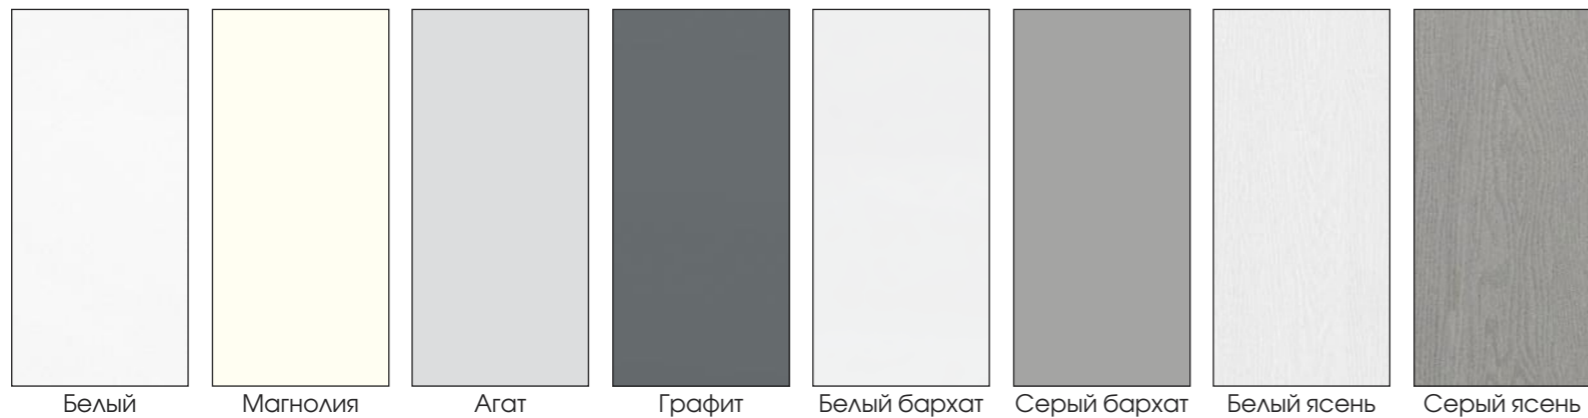

ЦВЕТОВЫЕ РЕШЕНИЯ СЕРИИ PSM

ЦВЕТОВЫЕ РЕШЕНИЯ СЕРИИ PSC