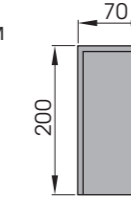

Плинтус напольный П-22

Розетка №1  
70 x 70 x 16 мм

Подпятник №1  
200 x 70 x 16 мм

Карниз к полотнам  
размером  
600, 700, 800, 900 мм

Замок магнитный под фиксатор AGB

Замок магнитный под евроцилиндр AGB