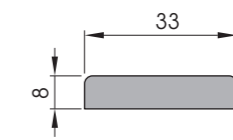

Плинтус напольный П-22

Розетка №1  
70 x 70 x 16 мм

Подпятник №1  
200 x 70 x 16 мм

Карниз к полотнам  
размером  
600, 700, 800, 900 мм

Замок магнитный под фиксатор AGB

Замок магнитный под евроцилиндр AGB