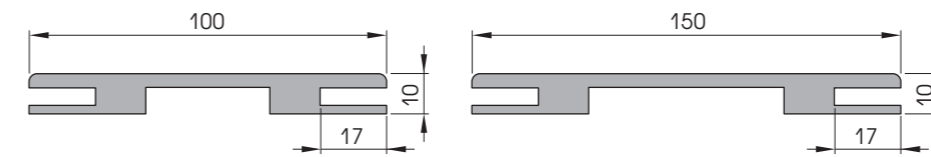

ПОГОНАЖ СЕРИИ PS, PSN, PSM, PSC МОДЕРН, PST, P

ПОГОНАЖ СЕРИИ PSU, PSK

ПОГОНАЖ СЕРИЙ PX, HGX

ПОГОНАЖ СЕРИИ PSB, PSC КЛАССИКА

КОРОБКА

НАЛИЧНИК

ДОБОР

Притворная планка

Плинтус напольный П-22

Розетка №1
70 x 70 x 16 мм

Подпятник №1
200 x 70 x 16 мм

Карниз к полотнам
размером
600, 700, 800, 900 мм