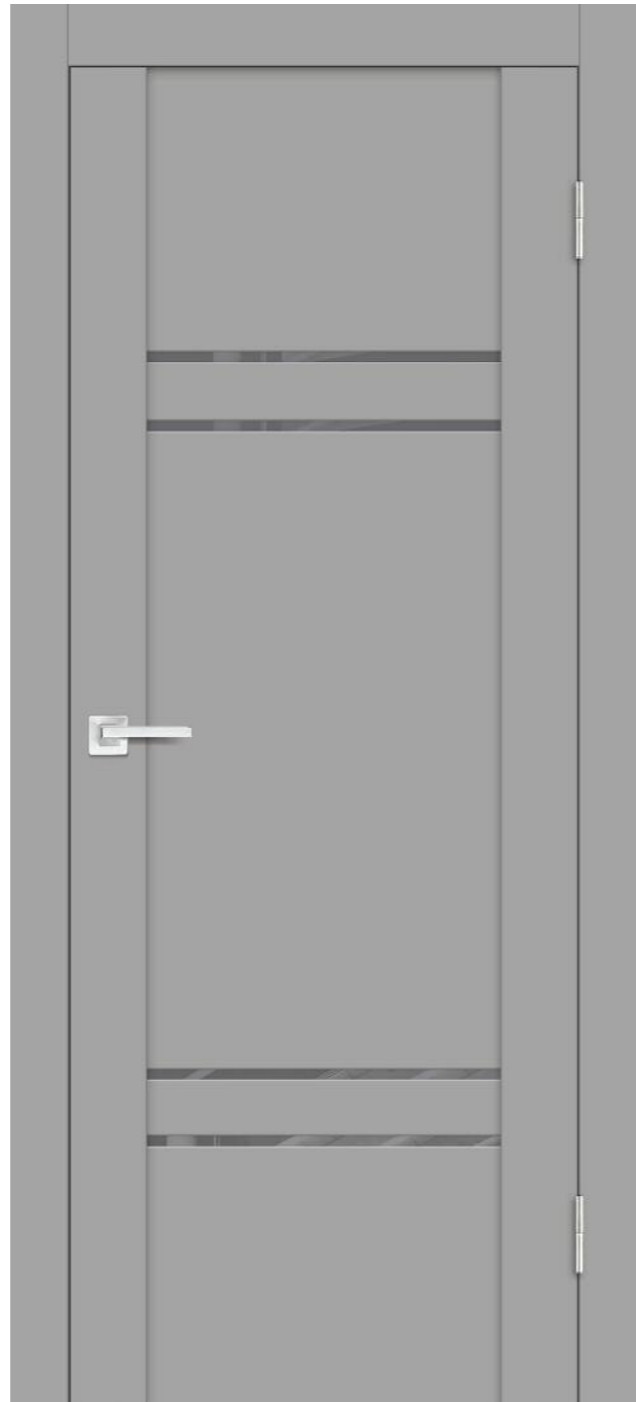

PST 5 / Серый бархат
Серый лакобель