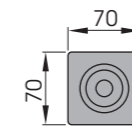

Плинтус напольный П-22

Розетка №1  
70 x 70 x 16 мм

Подпятник №1  
200 x 70 x 16 мм

Карниз к полотнам  
размером  
600, 700, 800, 900 мм

Замок магнитный под фиксатор AGB

Замок магнитный под евроцилиндр AGB