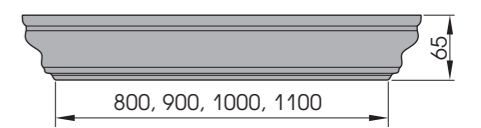

Плинтус напольный П-22

Розетка №1  
70 x 70 x 16 мм

Подпятник №1  
200 x 70 x 16 мм

Карниз к полотнам  
размером  
600, 700, 800, 900 мм

Замок магнитный под фиксатор AGB

Замок магнитный под евроцилиндр AGB