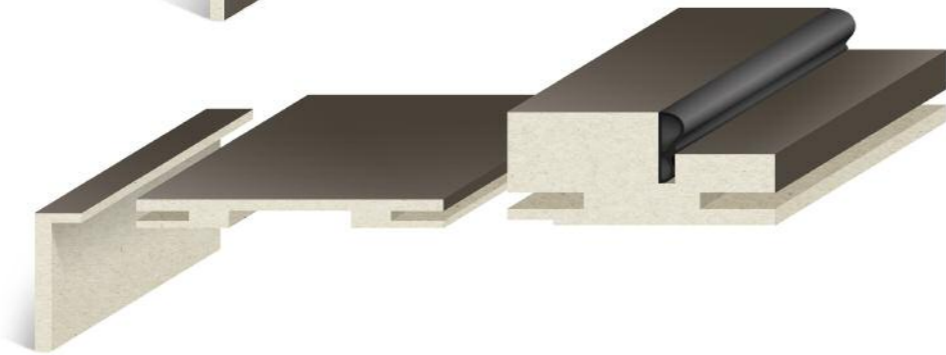

ПОГОНАЖ СЕРИИ PSU, PSK