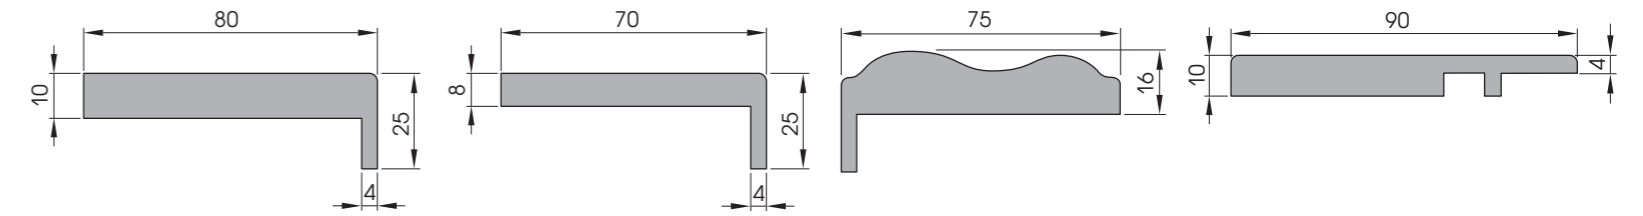

ПОГОНАЖ СЕРИИ PS, PSN, PSM, PSC МОДЕРН, PST, P

ПОГОНАЖ СЕРИИ PSU, PSK

ПОГОНАЖ СЕРИЙ PX, HGX

ПОГОНАЖ СЕРИИ PSB, PSC КЛАССИКА

КОРОБКА

НАЛИЧНИК

ДОБОР

Притворная планка

Плинтус напольный П-22

Розетка №1
70 x 70 x 16 мм

Подпятник №1
200 x 70 x 16 мм

Карниз к полотнам
размером
600, 700, 800, 900 мм