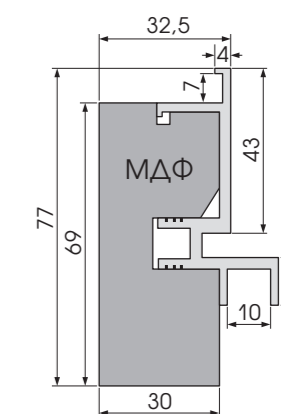

Коллекция PROFILO PORTE, Система INVISIBLE

Система **INVISIBLE** – это конструктивное решение, которое позволяет смонтировать дверное полотно в проёме вровень с плоскостью стены. При этом короб не оформляется наличниками, что позволяет создать эффект невидимости двери. Главная особенность данной конструкции заключается в том, что стена и дверное полотно выполняются в едином стиле, фактуре и цветовом решении. Полотно поставляется готовым к покраске или оклеиванию обоев. Лишь фурнитура или тонкая алюминиевая кромка, обрамляющая дверное полотно, могут выдать дверь в интерьере.

ОТДЕЛКА - грунтованная финиш пленка под покраску.

ЦВЕТ - Белый.

ОСОБЕННОСТИ:

- Каркасно-щитовое полотно. Внутреннее заполнение – сотопанель
- Заводская врезка под замок Mediana Polaris AGB и под скрытые петли AGB Eclipse 2.0

ВАРИАНТЫ ИСПОЛНЕНИЯ:

- С алюминиевой кромкой с 4-х сторон. Толщина полотна 44 мм.
- С кромкой ABS под покраску с 4-х сторон. Толщина полотна 40 мм.

ФУРНИТУРА К СИСТЕМЕ INVISIBLE:

- Петли AGB Eclipse 2.0, заглушки к петлям ,монтажный набор СК-1 – поставляется в комплекте с коробом INVISIBLE
- Замок Mediana Polaris AGB – приобретается отдельно

КОРОБ INVISIBLE:

Короб INVISIBLE выполнен из анодированного алюминия и мдф.

Разрез дверного короба для полотен PX-0

Разрез дверного короба для полотен P-0