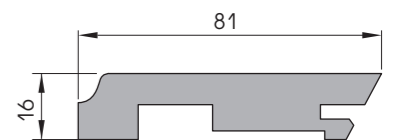

Плинтус напольный П-22

Розетка №1  
70 x 70 x 16 мм

Подпятник №1  
200 x 70 x 16 мм

Карниз к полотнам  
размером  
600, 700, 800, 900 мм

Замок магнитный под фиксатор AGB

Замок магнитный под евроцилиндр AGB