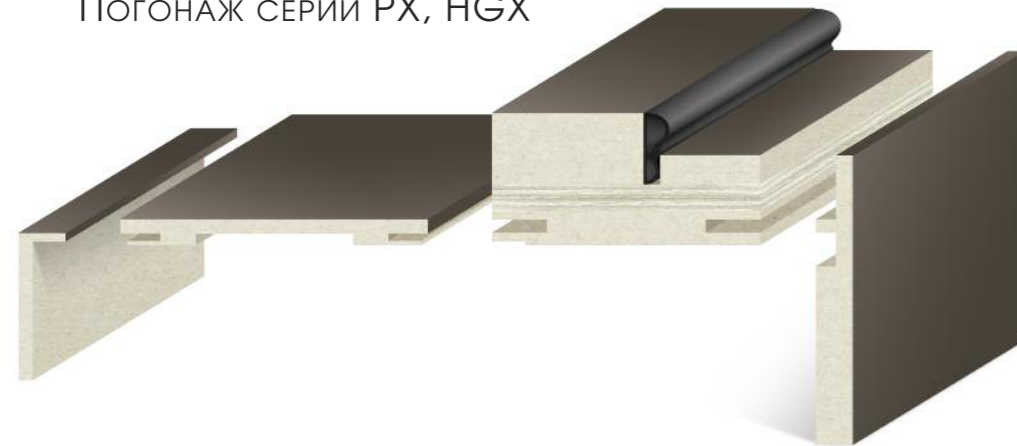

ПОГОНАЖ СЕРИЙ PX, HGX