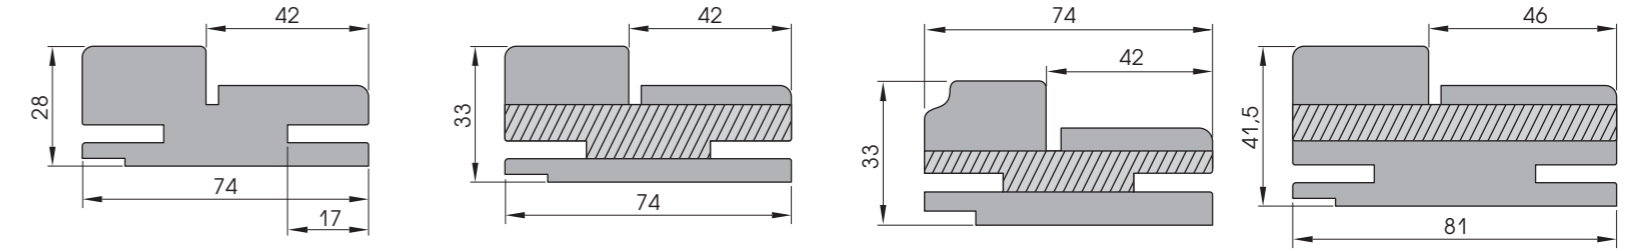

ПОГОНАЖ СЕРИИ PS, PSN, PSM, PSC МОДЕРН, PST, P

ПОГОНАЖ СЕРИИ PSU, PSK

ПОГОНАЖ СЕРИЙ PX, HGX

ПОГОНАЖ СЕРИИ PSB, PSC КЛАССИКА

КОРОБКА

НАЛИЧНИК

ДОБОР

Притворная планка

Плинтус напольный П-22

Розетка №1
70 x 70 x 16 мм

Подпятник №1
200 x 70 x 16 мм

Карниз к полотнам
размером
600, 700, 800, 900 мм