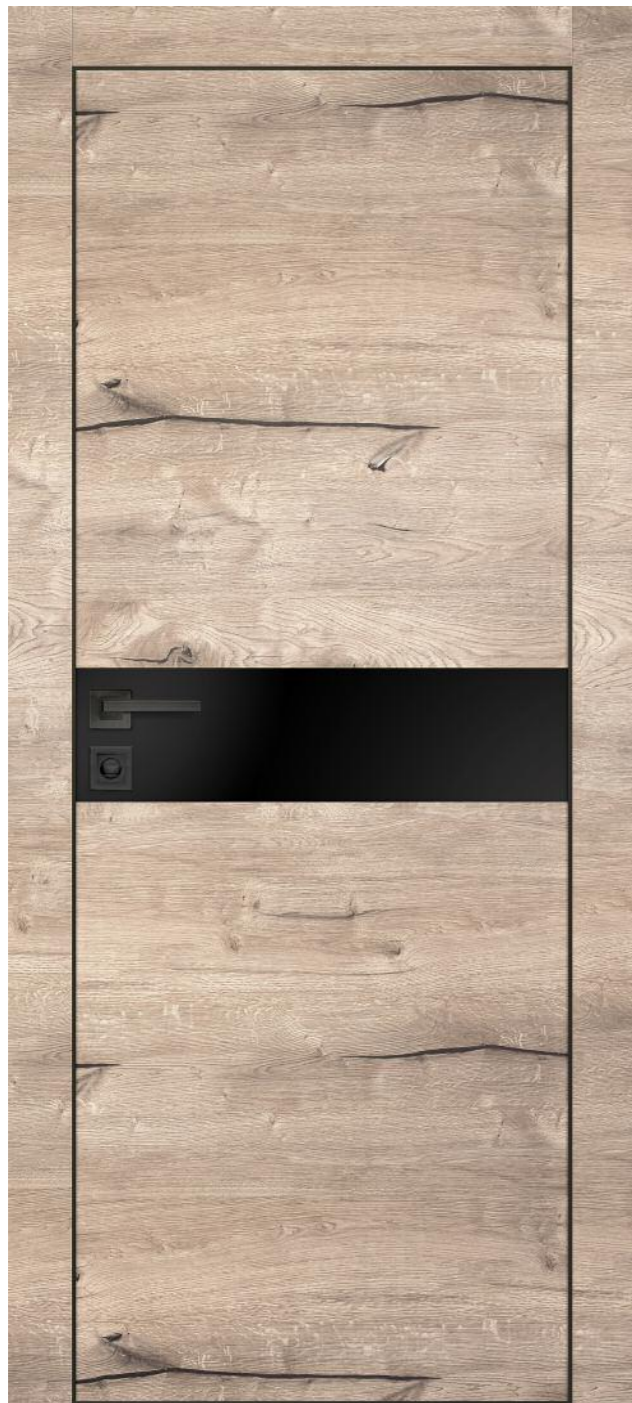

PX 13 кромка с 4-х сторон / Дуб пацифик
Черный мателак