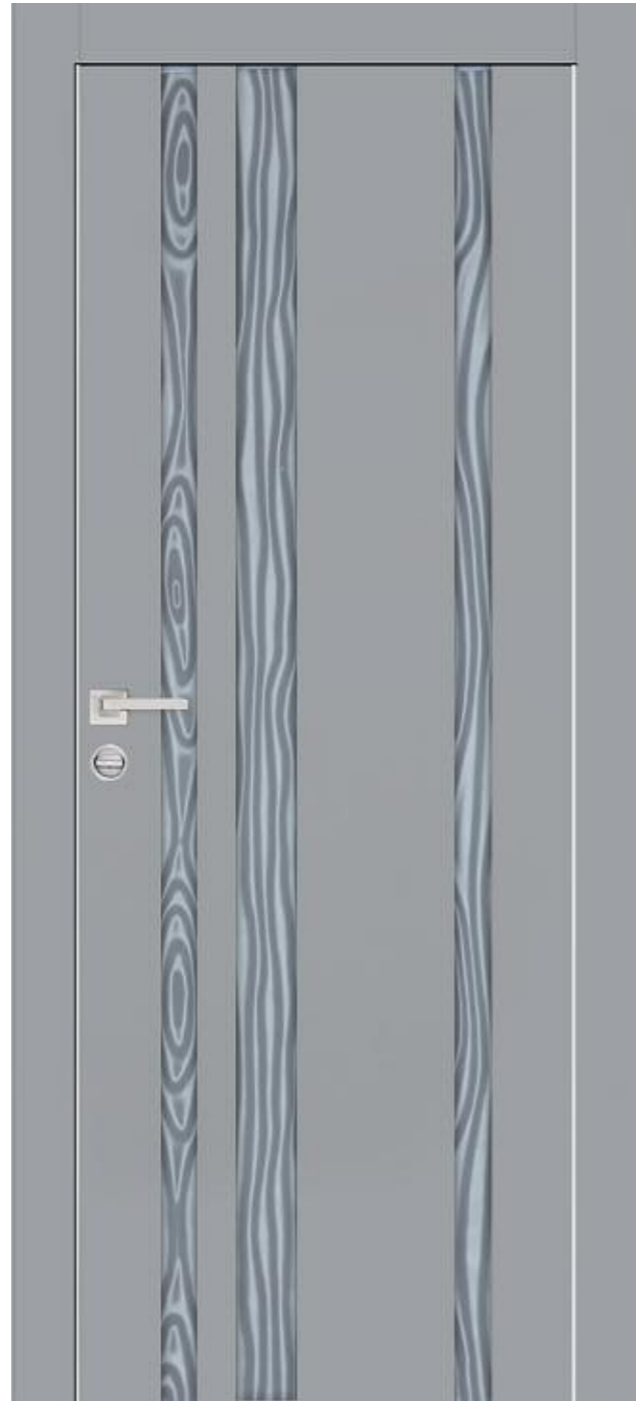

SX 16 / Серый шелк
стекло 3D Иллюзия