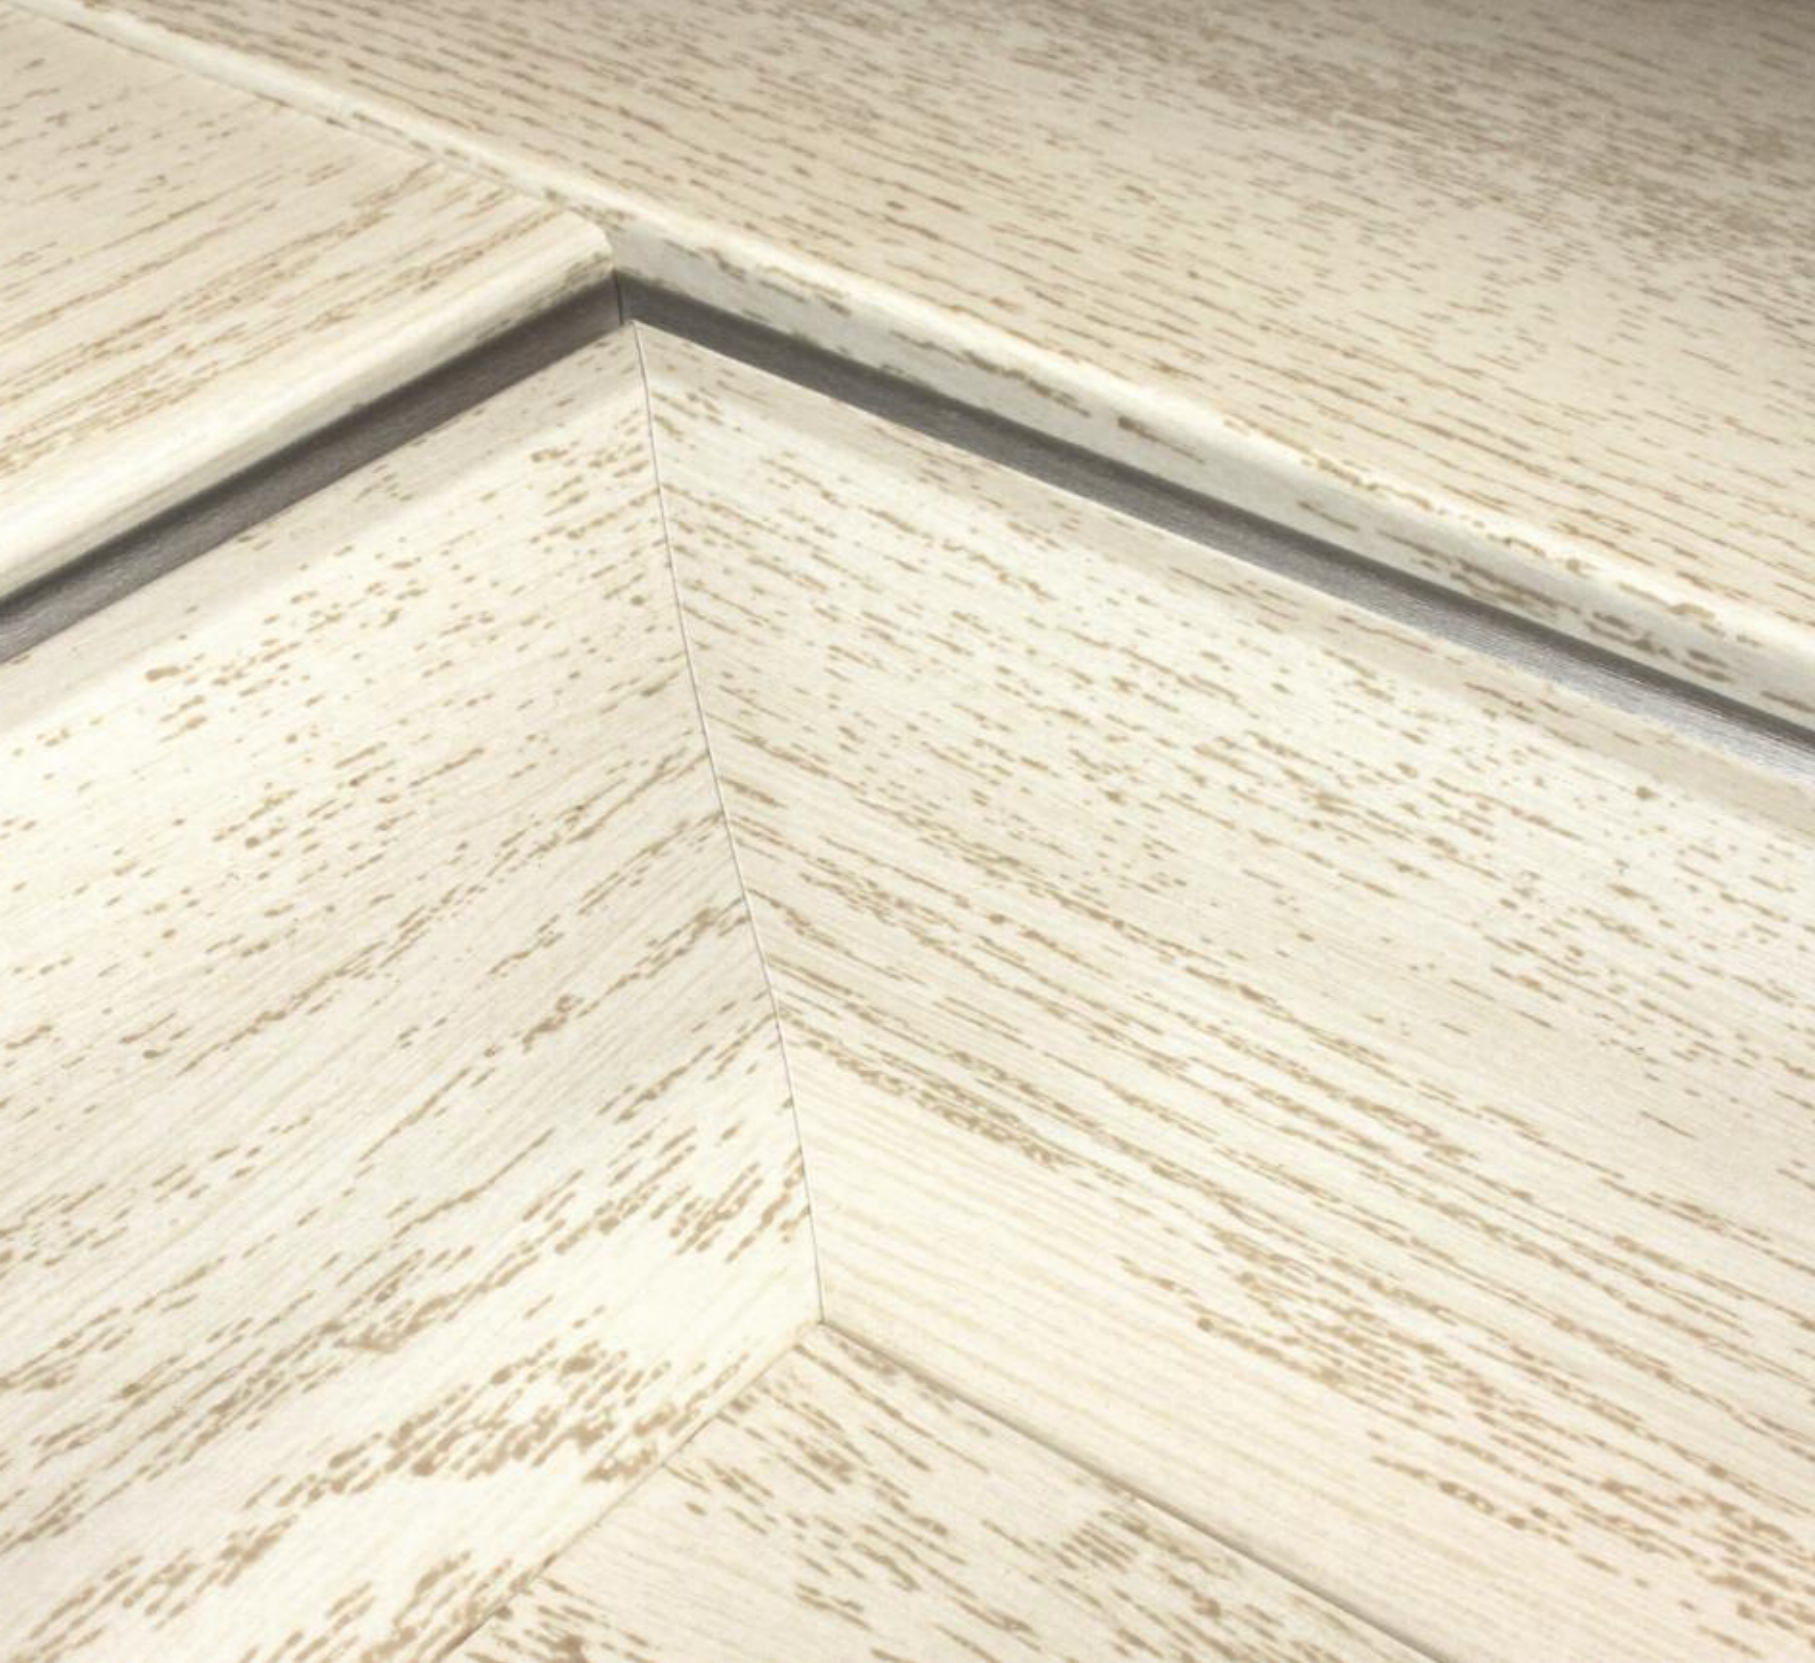

## Коллекция PROFILO PORTE, серия PSB "Baguette"

ОТДЕЛКА - CPL, новое поколение современных экологически конструкционно-отделочных материалов. Отличительной особенностью покрытия является ярко выраженная структура поверхности, имитирующая тиснение дерева. Отличается износостойкостью, долговечностью и устойчивостью к механическим, температурным, световым нагрузкам и повреждениям.