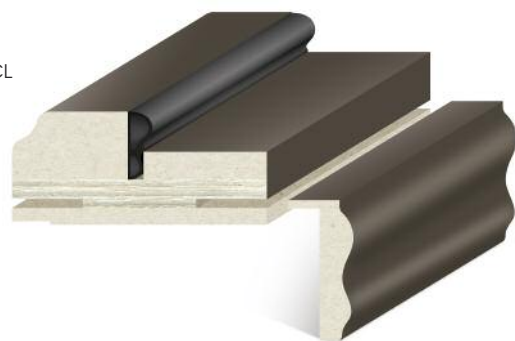

серия PSB, PSC, PSCL