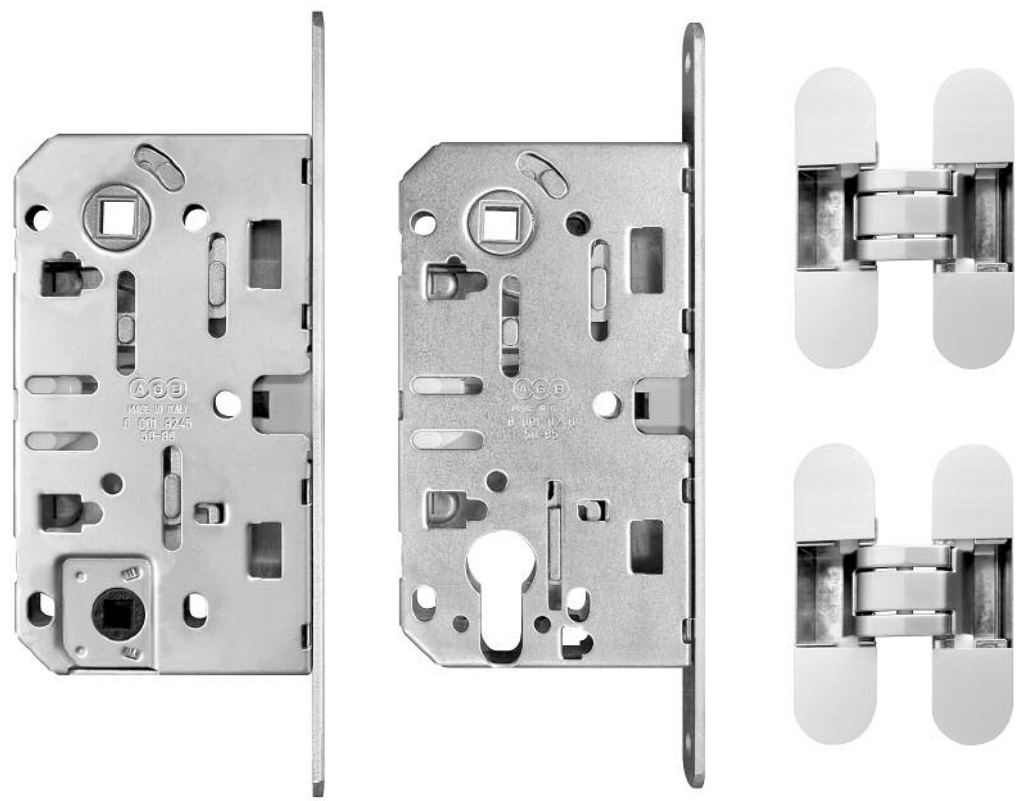

Замок магнитный под фиксатор AGB

Замок магнитный под цилиндр AGB

Петли AGB

В коробке зарезаны отверстия под петли и под ответную планку. На полотне зарез ручку, под скрытые петли (а модели RX-3, GX-3, FX-3 с зарезами под ручку и под фиксатор).

ВАРИАНТЫ ОСТЕКЛЕНИЯ GX:

- Lacobel черный
- Lacobel белый
- Lacobel кремовый
- Lacobel кофе

РАЗМЕРЫ GX:

- Высота полотен - 2000 мм
- Ширина полотен - 600, 700, 800, 900 мм
- Толщина полотен - 44 мм
- Коробка - 81 x 42 x 2150 мм, сэндвич, телескопическая, с уплотнителем
- Наличник - 12 x 92 x 2150 мм мдф, телескопический, прямой
- Глянцевое покрытие