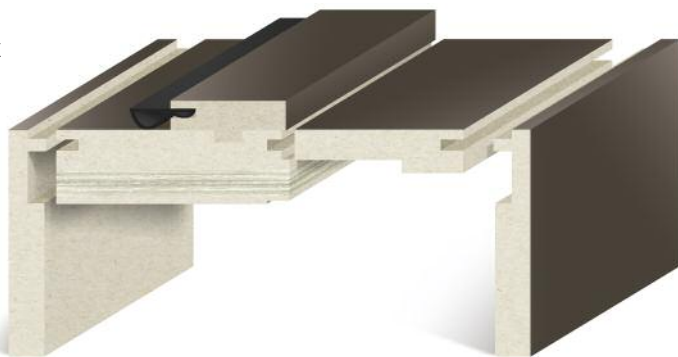

серии PS, PSS, PSN, PSK

серия PX, FX

серия GX

серия PSB, PSC, PSCL

«Сатинат» - прозрачное стекло / «Lacobel» - непрозрачное стекло / «Триплекс» - стекло с защитной пленкой