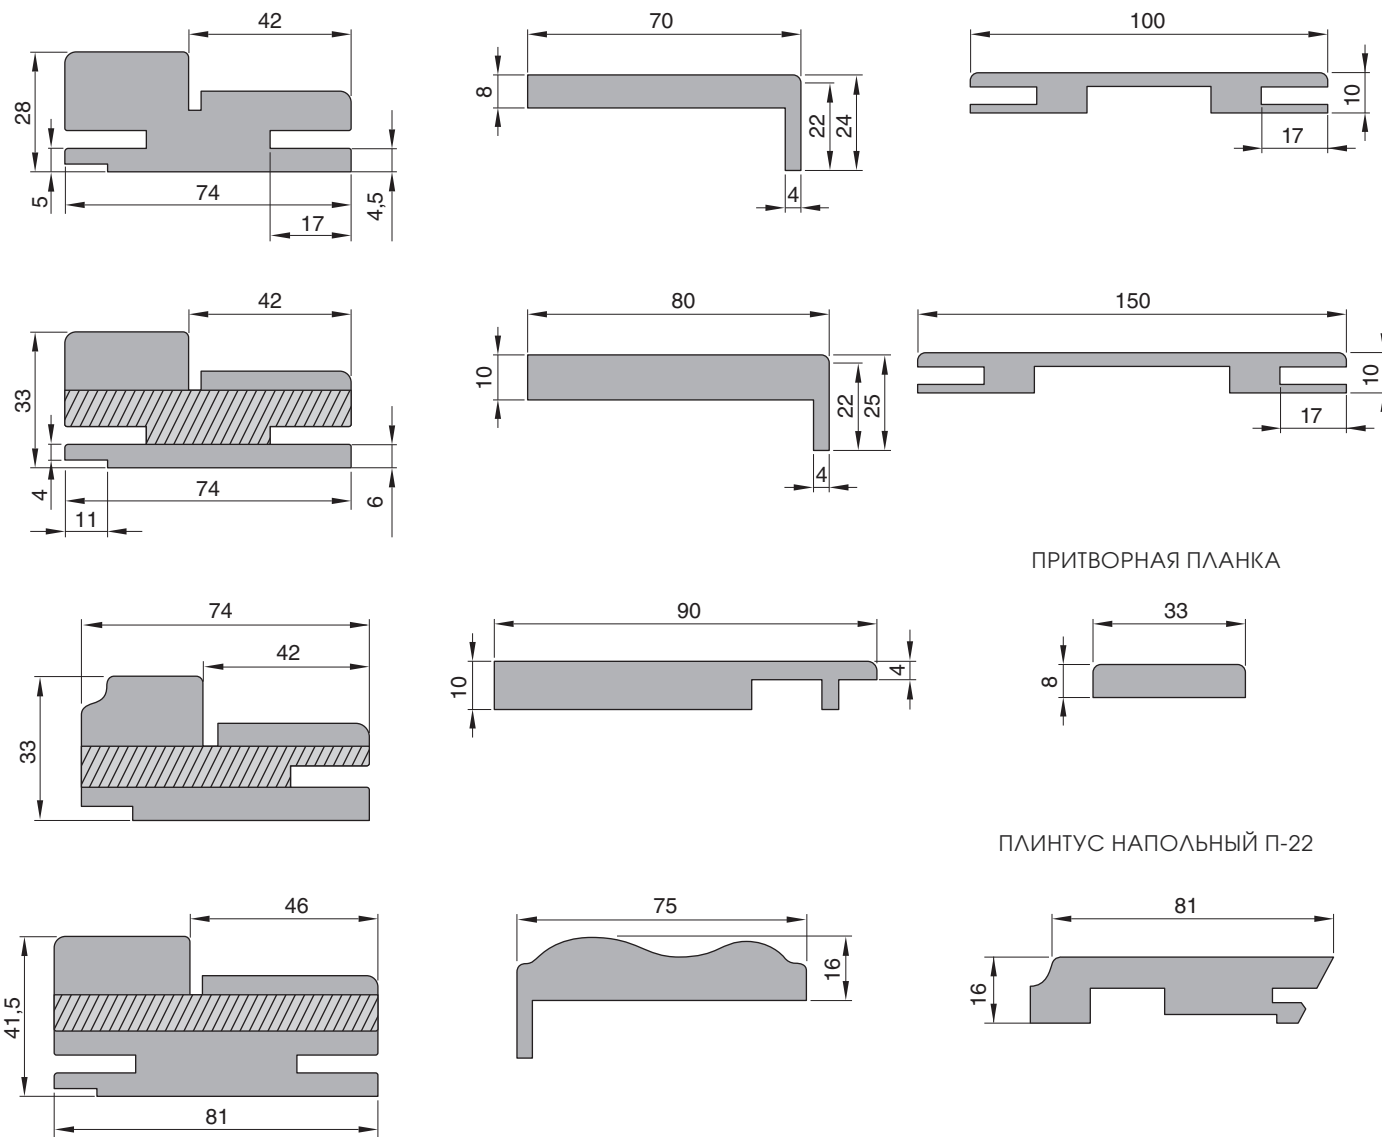

КОРОБКА	НАЛИЧНИК	ДОБОР

СЕРИЯ	ОТДЕЛКА	ТИП СБОРКИ	ОПИСАНИЕ, ОСОБЕННОСТИ

ПРИТВОРНАЯ ПЛАНКА

ПЛИНТУС НАПОЛЬНЫЙ П-22

Погонаж серии PS, PSS, PSN, PSM, PSC модерн

Погонаж серии PSB, PSC классика