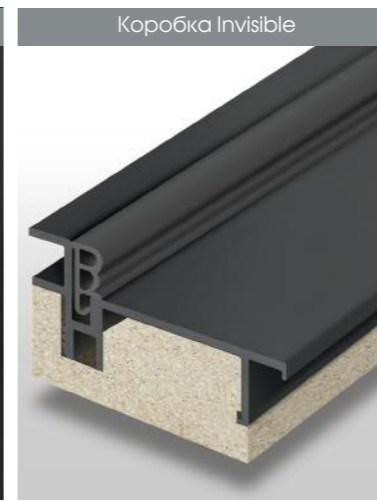

PX-0 INVISIBLE кромка AL с 4-х сторон / хром, чёрный

Кромка AL чёрная

Коробка Invisible