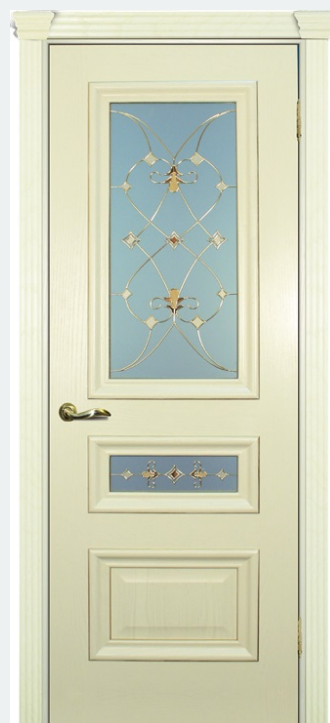

ФРЕЙМ 05

ТЕКОНА

Характеристика	ФРЕЙМ 05
Размерный ряд	600*1900; 600,700,800,900*×2000
Отделка полотна	Шпон ясень натуральный
Цвет	Слоновая кость
Каркас полотна	Брус сосны
Вн. заполнение	Филенка с фигурей, МДФ
Стекло	Пленочный витраж Калипсо
Декор	Широкий багет из МДФ окутанный шпоном+ патина золото
Погонаж	Коробка 75*33*2100 мм полукруглая сэндвич с упл. телескоп. Наличник 70*10*2150 мм полукруглый телескоп

Слоновая кость

WEB: www.dver.com

e-mail: opt@dver.com тел.: +7 (495) 369-94-97