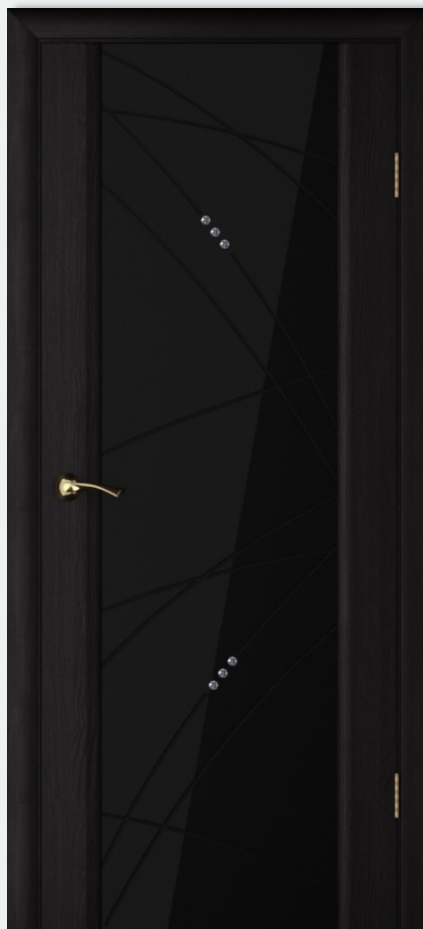

СТРАТО 02

ТЕКОНА

Характеристика	СТРАТО 02
Размерный ряд:	600*1900; 600,700,800, 900*×2000
Отделка:	шпон
Цвет	Ясень айсберг, Черный тонируванный дуб
Особенности	стоевые из сращенного массива сосны + мдф
Стекло	Молочный триплекс (без рисунка), Черный триплекс (Гравировка + стразы)
Погонаж	75*33*2100 мм полукруглая сэндвич с упл. телескоп - Наличник 70*10*2150 мм полукруглый телескоп

Черный тонируванный
дуб