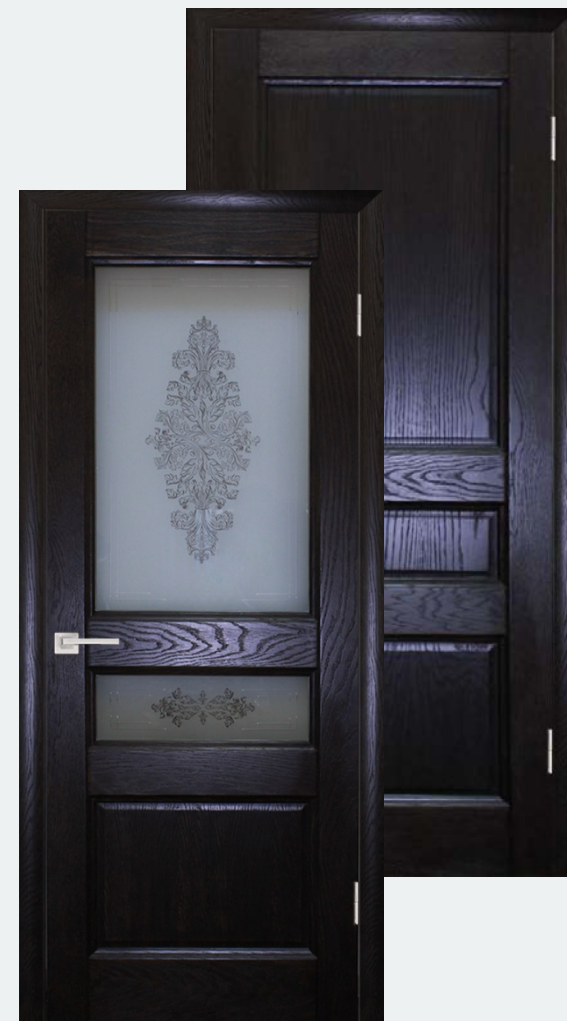

WEB: www.dver.com

e-mail: opt@dver.com тел.: + 7 (495) 369-94-97

ВАЙТ 02

ТЕКОНА

Ясень Айсберг

Дуб патированный

Характеристики	ВАЙТ 02
Размерный ряд	600*1900; 600,700,800,900*×2 000
Отделка	Шпон ясень натуральный, шпон дуб натуральный
Цвет	Дуб патинированный Ясень Айсберг
Каркас полотна	Брус сосны
Вн. наполнение	Филенка с фигареей, МДФ
Стекло	Шелкография серая
Погонаж	Коробка 75*33*2100 мм полукруглая сэндвич с упл. телескоп. Наличник 70*10*2150 мм полукруглый телескоп