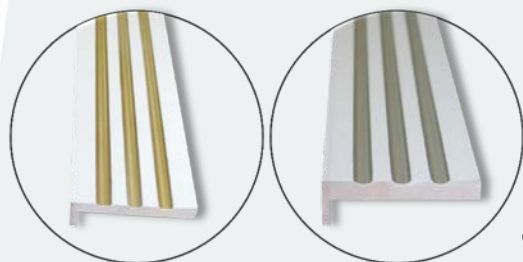

Характеристики	СМАЛЬТА 05
Размерный ряд	550,600*1900 (под заказ,+185р) 600,700,800,900*2000
Тип покрытия	ПУ эмаль + акриловый лак + патины золото
Цвет	Белый RAL 9003
Особенности	Фрезеровка по МДФ 8 мм
Вн. наполнение	Сотовое
Стекло	Наливной контурный серебрянный витраж; Белое
Погонаж	Коробка прямая сэндвич с уплотнителем телескоп 75*33*2100 мм Наличник прямой 70*10*2150 мм телескоп Наличник канелюр 70*10*2150 мм телескоп